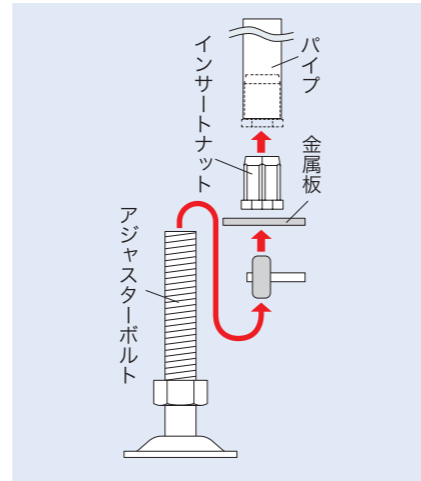

パイプ端部取付用 純正部品

■材質 S:スチール B:真鍮 SUS:ステンレス P:AAS樹脂 PP:ポリプロピレン G:ゴム
 ■表面仕上げ 3C:三価クロメート処理 AL:アルマイト処理 CT:黒色カチオン電着塗装 N:ニッケルメッキ

品番	JB-404	JB-404L	JB-405	JB-412
品名	アジャスターボルト Aセット (インサートナット付)	アジャスターボルトAセット ロングタイプ (インサートナット付)	アジャスターボルト Bセット (インサートナット付)	アジャスターボルト Cセット (インサートナット付)
外観				
材質・表面処理	S/3C	S/3C	S/3C	S/3C

■アジャスターボルトの取付方法 (JB-404、404L、405、412)

- ①パイプの内バリは取り除いてください。
- ②インサートナットをアジャスターボルトから取りはずした状態でハンマーで打ち込んでください。

品番	JB-409	JB-414	JB-406	JB-406M12
品名	重ね金具	小型アジャスターボルト (静電気対策品)	インサートナットφ24M16 (M16mm用)	インサートナットφ24M12 (M12mm用)
外観				
材質・表面処理	S/3C	S/3C	S/3C	S/3C

カラーバリエーション ○オフホワイト[W] ●ダークグレー[G]

パイプ用アタッチメント

■マルチフレーム

品番	SFA-2000	
品名	マルチフレーム	
長さ	2000mm	
外観		
材質	アルミ/アルマイト処理	スペーシア金属ジョイントでパイプに固定してください。

用途

- ① パーツボックスを取付
- ② パネル(3~4mm厚)を取付
- ③ ハンガーレールの代わりに

品番 SFA-1
品名 レールランナー
静荷重: 3kg以下/個