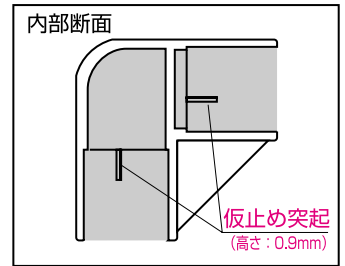

3. プラスチックジョイント

プラスチックジョイントは、フラット機能や内面の仮止め機能で組み立てが“正確かつ容易”です。キャスター等の純正部品とともに、豊富な種類からお選び下さい。

■プラスチックジョイントの規格

材料	AAS樹脂 (パイプと同種の樹脂)
色	標準4色 (W:オフホワイト・G:ダークグレー・B:ロイヤルブルー・M:フォレストグリーン)

カラーバリエーション W:オフホワイト・G:ダークグレー・B:ロイヤルブルー・M:フォレストグリーン