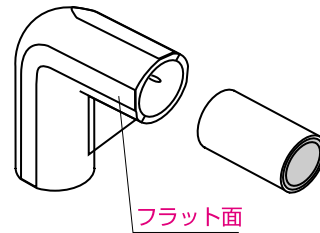

3. プラスチックジョイント

プラスチックジョイントは、フラット機能や内面の仮止め機能で組み立てが“正確かつ容易”です。キャスター等の純正部品とともに、豊富な種類からお選び下さい。

■プラスチックジョイントの規格

材料	AAS樹脂 (パイプと同種の樹脂)
色	標準4色 (W:オフホワイト・G:ダークグレー・B:ロイヤルブルー・M:フォレストグリーン)

カラーバリエーション W:オフホワイト・G:ダークグレー・B:ロイヤルブルー・M:フォレストグリーン